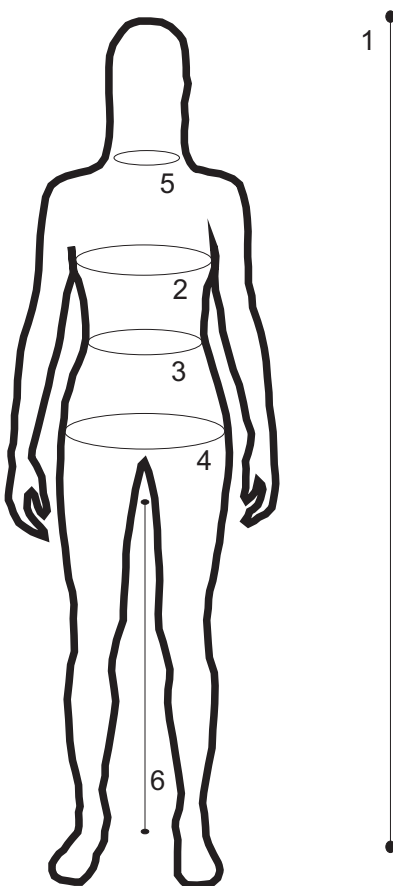

Size chart - man
cm

Size	XS	S	M	L	XL	XXL
Pants size		46-48	50	52-54	56	58-60
1.Height	161-171	167-177	173-183	179-189	185-195	197-201
2.Chest	88	94	100	106	112	118
3.Waist	73	80,5	88	96	103	111
4.Hip circumference	92	98	104	109	113	118
5.Neck circumference	38	39,5	41	43	44	46
6.Inside leg seam	76	77	80	83	86	87
7.Neck - waist	43,5	44	44,5	45	46	46
8.Sleeve length	60	61,5	63	65	66	68

Size chart - woman
cm

Size	XS	S	M	L	XL
Pants size	36	38	40-42	44	46
1.Height	153-162	159-168	165-174	171-180	174-184
2.Chest	84	88	94	100	104
3.Waist	67	70	76	82	86
4.Hip circumference	93	96	100,5	106	110
5.Neck circumference	33,6	34,5	35,5	36,5	37,5
6.Inside leg seam	74	76	78	81	82
7.Neck - waist	39,3	39,7	40,1	40,5	40,9
8.Sleeve length	57,5	58,5	59,5	60,5	61,5

Measurements refer to body proportions, not the size of clothing - due to the design of individual models can be dimensional variations.