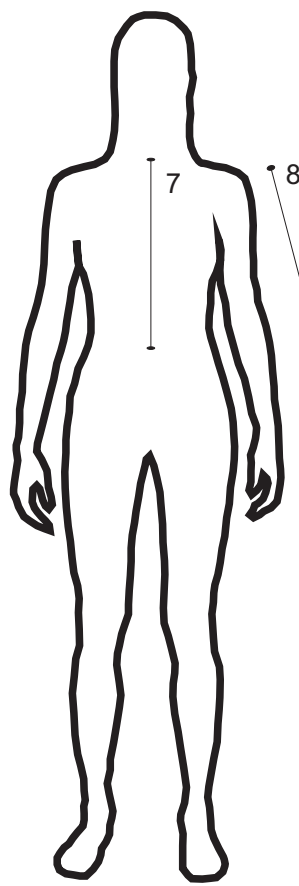

Size chart - man
cm

Size	XS	S	M	L	XL	XXL
Pants size		46-48	50	52-54	56	58-60
1.Height	161-171	167-177	173-183	179-189	185-195	197-201
2.Chest	88	94	100	106	112	118
3.Waist	73	80,5	88	96	103	111
4.Hip circumference	92	98	104	109	113	118
5.Neck circumference	38	39,5	41	43	44	46
6.Inside leg seam	76	77	80	83	86	87
7.Neck - waist	43,5	44	44,5	45	46	46
8.Sleeve length	60	61,5	63	65	66	68

Size chart - woman
cm

Size	XS	S	M	L	XL
Pants size	36	38	40-42	44	46
1.Height	153-162	159-168	165-174	171-180	174-184
2.Chest	84	88	94	100	104
3.Waist	67	70	76	82	86
4.Hip circumference	93	96	100,5	106	110
5.Neck circumference	33,6	34,5	35,5	36,5	37,5
6.Inside leg seam	74	76	78	81	82
7.Neck - waist	39,3	39,7	40,1	40,5	40,9
8.Sleeve length	57,5	58,5	59,5	60,5	61,5

Measurements refer to body proportions, not the size of clothing - due to the design of individual models can be dimensional variations.